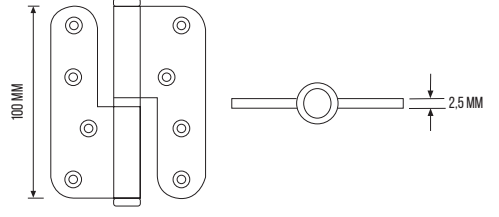

POMEL MENTEŞE

ÜRÜN KODU
AR505

ÇELİK

ÖLÇÜLER	SATEN	SARI	SİYAH	ANTRASİT	LUX SATEN	LUX ALBRİFİN	ANTİK
10 CM	₺80,00	₺82,00	₺84,00	₺92,00	₺132,00	₺136,00	₺160,00

FIYATLARIMIZA KDV DAHİL DEĞİLDİR.