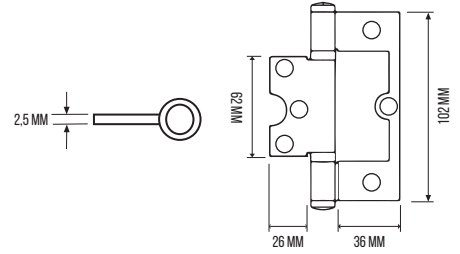

PASLANMAZ KELEBEK MENTEŞE

ÜRÜN KODU
AR512

PASLANMAZ

NATUREL	PVD SİYAH	PVD GOLD
Fiyat Sorunuz	Fiyat Sorunuz	Fiyat Sorunuz

FIYATLARIMIZA KDV DAHİL DEĞİLDİR.