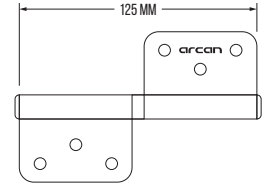

CERMAN MENTEŞE

ÜRÜN KODU
AR507

ÇELİK

ÖLÇÜLER	SATEN	SARI	SİYAH	ANTRASİT	LUX SATEN	LUX ALBRİFİN	ANTİK
12,5 CM	₺50,00	₺52,00	₺54,00	₺62,00	₺110,00	₺114,00	₺130,00

FİYATLARIMIZA KDV DAHİL DEĞİLDİR.