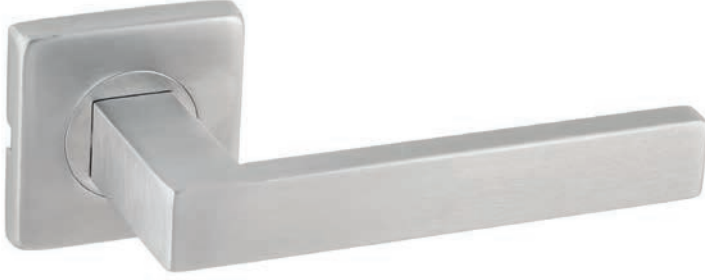

PASLANMAZ KÖŞK

ÜRÜN KODU
AR305

RENKLER	KARE ROZETLİ ODA / YALE	KARE ROZETLİ WC
SATEN	₺650,00	₺700,00

FİYATLARIMIZA KDV DAHİL DEĞİLDİR.