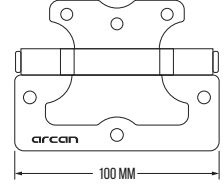

KELEBEK MENTEŞE

ÜRÜN KODU
AR506

ÇELİK

ÖLÇÜLER	SATEN	SARI	SİYAH	ANTRASİT	LUX SATEN	LUX ALBRİFİN	ANTİK
10 CM	₺50,00	₺52,00	₺54,00	₺62,00	₺110,00	₺114,00	₺130,00

FİYATLARIMIZA KDV DAHİL DEĞİLDİR.