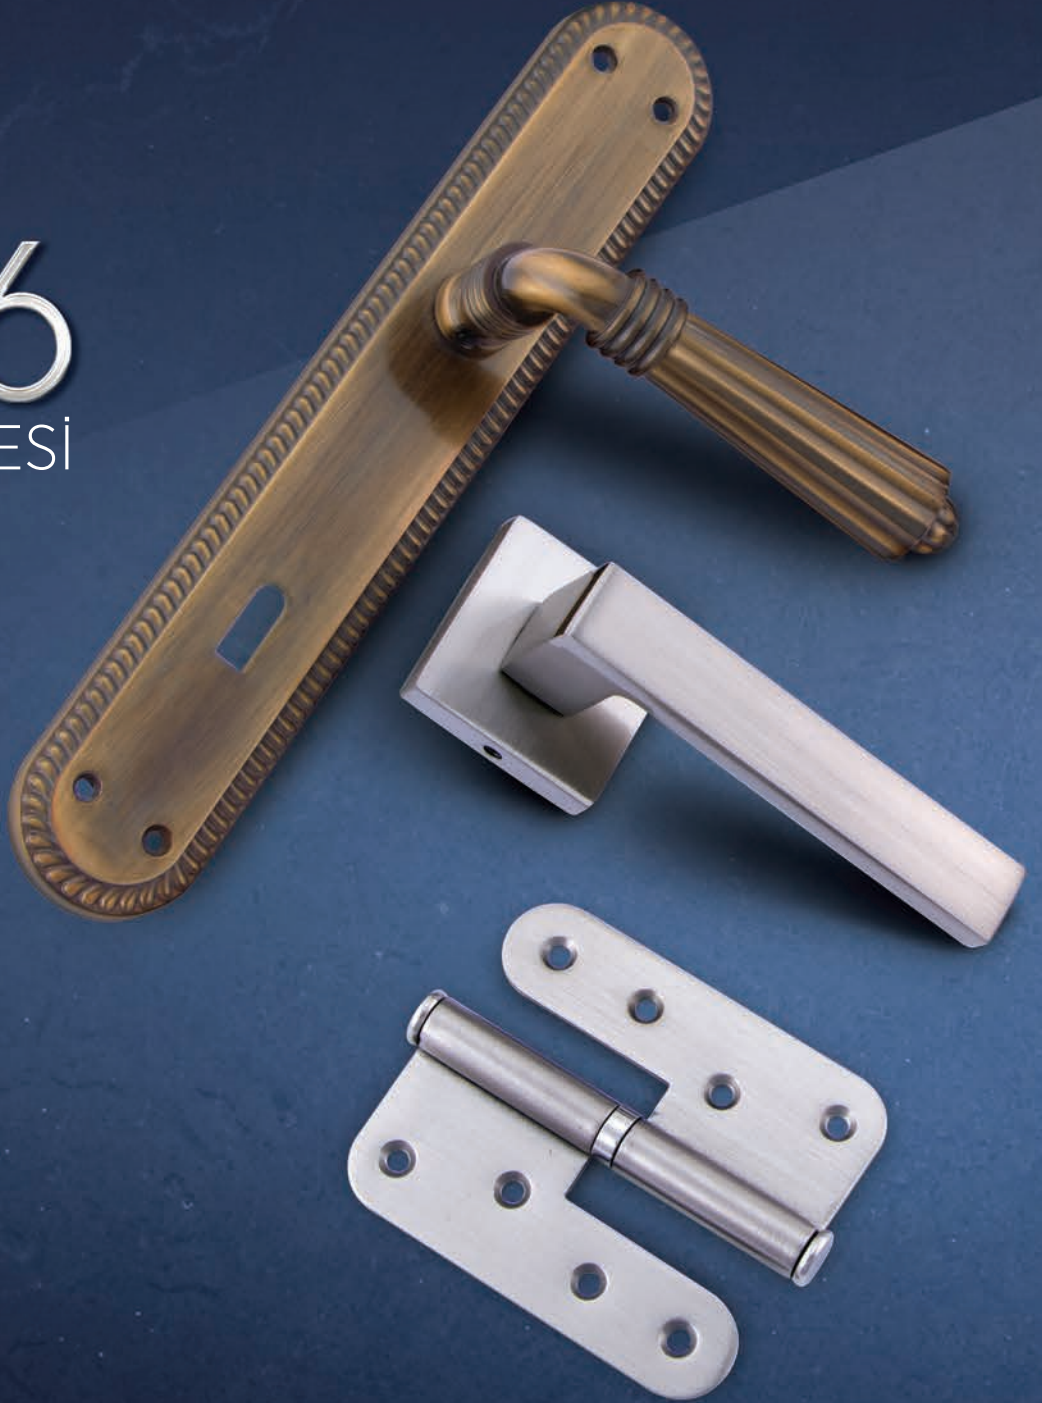

ARCAN

KAPI KOLU & MENTEŐE

2026
FİYAT LİSTESİ

arcanmentese.com

ARCAN
Bir Can Menteőe Markasıdır.