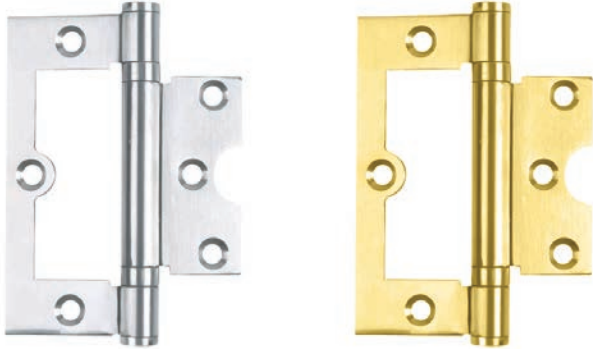

PASLANMAZ KELEBEK MENTEŞE

ÜRÜN KODU
AR512

PASLANMAZ

NATUREL	PVD SİYAH	PVD GOLD
Fiyat Sorunuz	Fiyat Sorunuz	Fiyat Sorunuz

FIYATLARIMIZA KDV DAHİL DEĞİLDİR.