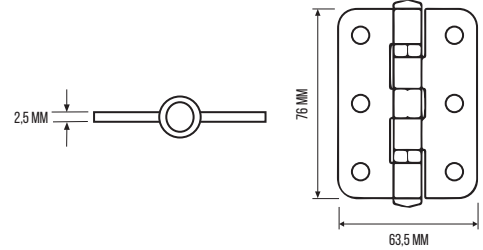

PASLANMAZ UNIVERSAL MENTEŞE

ÜRÜN KODU
AR510

PASLANMAZ

NATUREL	PVD SİYAH	PVD GOLD
Fiyat Sorunuz	Fiyat Sorunuz	Fiyat Sorunuz

FİYATLARIMIZA KDV DAHİL DEĞİLDİR.