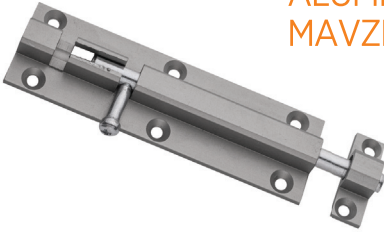

FİYATLARIMIZA KDV DAHİL DEĞİLDİR.

KRİSTAL  
TOKMAK

ALÜMİNYUM  
ÜRÜN KODU  
AR604

RENKLER	FİYAT
ALBRİFİN	₺ 358,00
SATEN	₺ 358,00
SİYAH	₺ 358,00

FİYATLARIMIZA KDV DAHİL DEĞİLDİR.

ALÜMİNYUM  
MAVZER SÜRGÜ

ALÜMİNYUM  
ÜRÜN KODU  
AR605